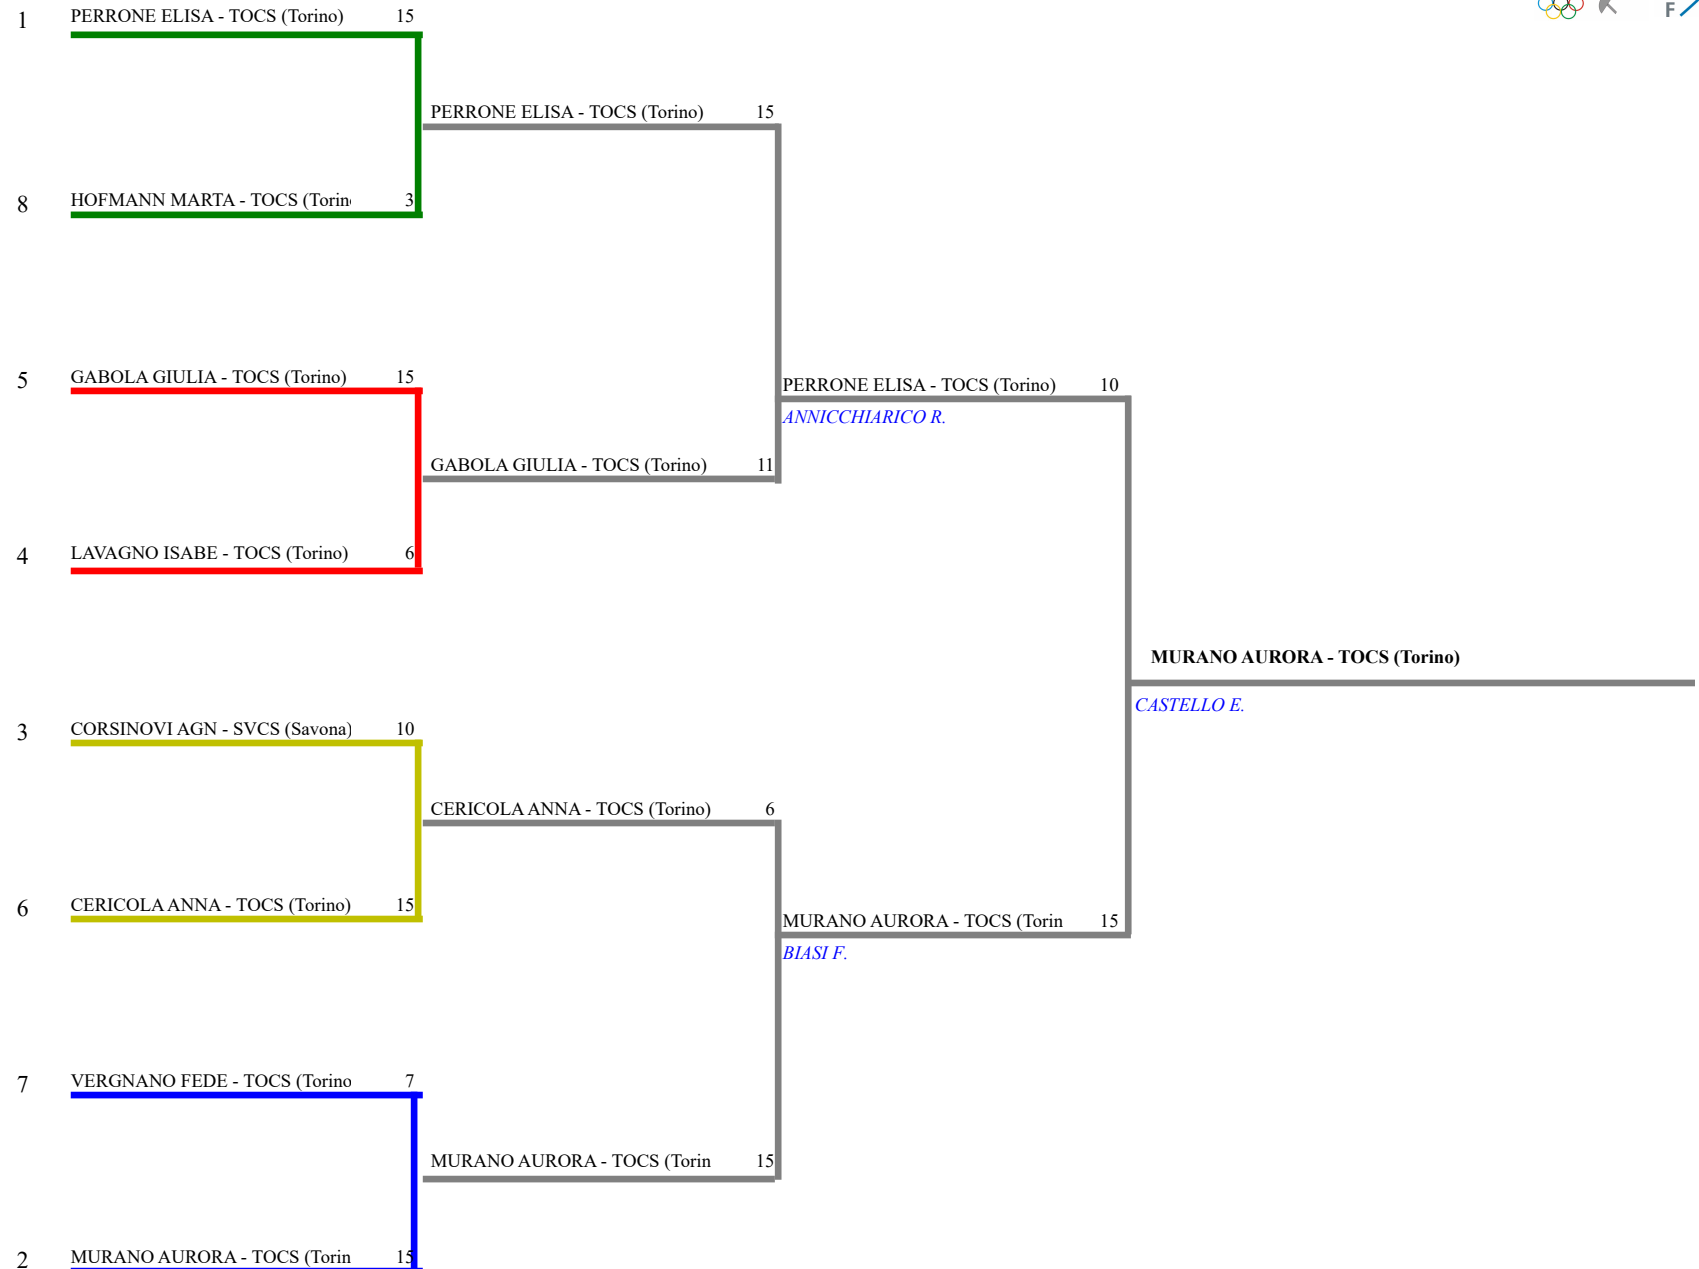

Fioretto femminile

TABELLONE DEI QUARTI DI FINALE

FEDERAZIONE ITALIANA SCHERMA
FEDERATION INTERNATIONALE D'ESCRIME

Classifica provvisoria ai gironi

Fioretto femminile

Campionato Regionale Cadetti-Giovani - Piemonte

Asti (AT) - Campionato Regionale Cadetti-C

Stampa: 17/11/2018 14:14

<u>Classifica</u>	<u>N.Fis</u>	<u>Cognome</u>	<u>Nome</u>	<u>Sigla Soc.</u>	<u>Girone</u>	<u>V/A</u>	<u>Diff.</u>	<u>Stocc.</u>	<u>Ricev..</u>	<u>Passano:</u>	<u>8</u>
1	655416	PERRONE	ELISA	TOCS	1	1	1,00	9	15	6	Qualificata
2	648390	MURANO	AURORA BEATRICE	TOCS	2	2	1,00	6	15	9	Qualificata
3	656262	CORSINOVI	AGNESE	SVCS	3	1	0,67	3	13	10	Qualificata
4	647384	LAVAGNO	ISABELLA	TOCS	4	2	0,67	2	13	11	Qualificata
5	658640	GABOLA	GIULIA IRMA ADEL	TOCS	5	2	0,33	-1	11	12	Qualificata
6	637262	CERICOLA	ANNA SVEVA	TOCS	6	1	0,33	-3	8	11	Qualificata
7	658793	VERGNANO	FEDERICA	TOCS	7	2	0,00	-7	8	15	Qualificata
8	642271	HOFMANN	MARTA	TOCS	8	1	0,00	-9	6	15	Qualificata